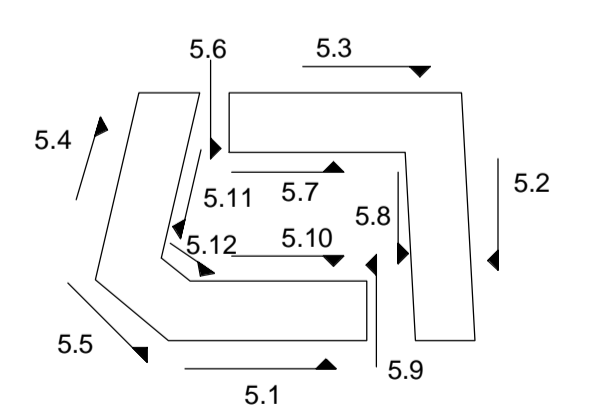

gevel 5.1  
1 : 200

gevel 5.2  
1 : 200

gevel 5.3  
1 : 200

gevel 5.4  
1 : 200

gevel 5.5  
1 : 200

gevel 5.6  
1 : 200

gevel 5.7  
1 : 200

gevel 5.8  
1 : 200

gevel 5.9  
1 : 200

gevel 5.10  
1 : 200

gevel 5.11  
1 : 200

gevel 5.12  
1 : 200

# THE HUDSONS

**DEFINITIEF**

betreft: Geveloverzichten  
Blok 5  
The Hudsons  
Rotterdam, Netherlands

era contour | tbi

datum: 30-08-2019  
fase: Verkoop

getekend: JA  
projectnummer: 11153

schaal: 1:200

formaat: A1  
tekeningnummer: B9.5\_200