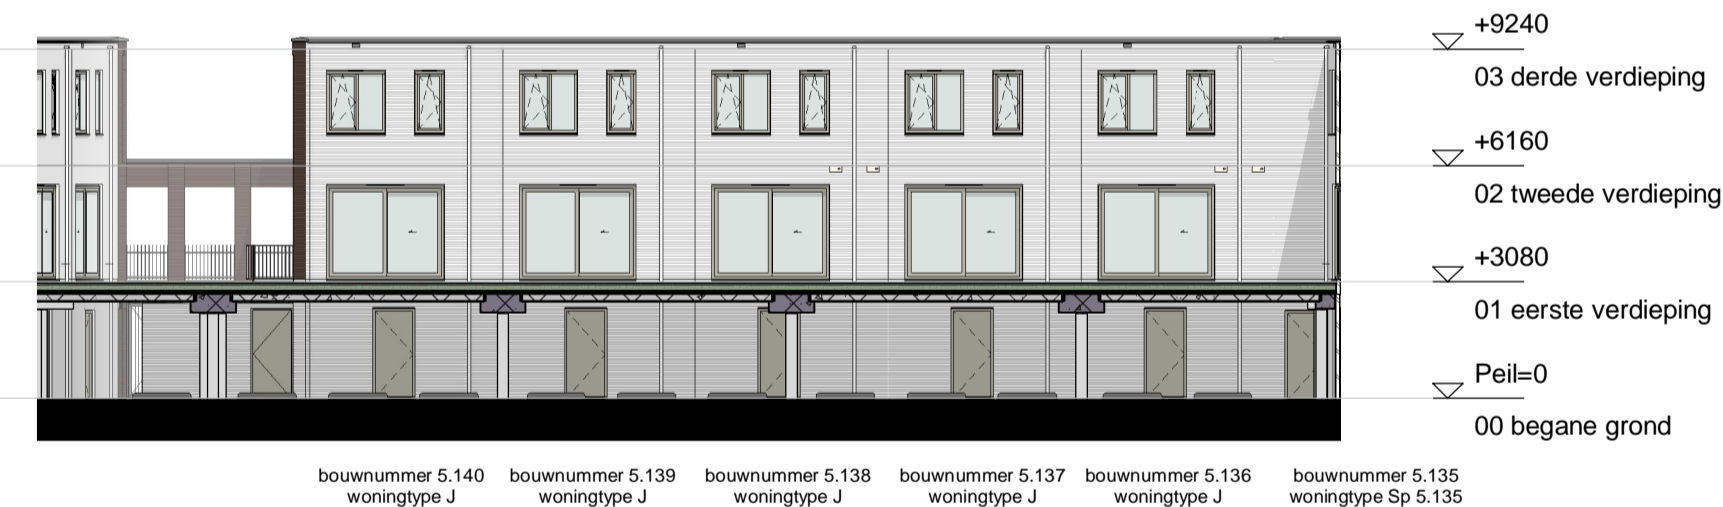

gevel 5.1  
1 : 200

gevel 5.2  
1 : 200

gevel 5.3  
1 : 200

gevel 5.4  
1 : 200

gevel 5.5  
1 : 200

gevel 5.6  
1 : 200

gevel 5.7  
1 : 200

gevel 5.8  
1 : 200

gevel 5.9  
1 : 200

gevel 5.10  
1 : 200

gevel 5.11  
1 : 200

gevel 5.12  
1 : 200

# THE HUDSONS

**DEFINITIEF**

betreft: Geveloverzichten  
Blok 5  
The Hudsons  
Rotterdam, Netherlands

era contour | tbi

datum: 30-08-2019  
fase: Verkoop

getekend: JA  
projectnummer: 11153

schaal: 1:200

formaat: A1  
tekeningnummer: B9.5\_200