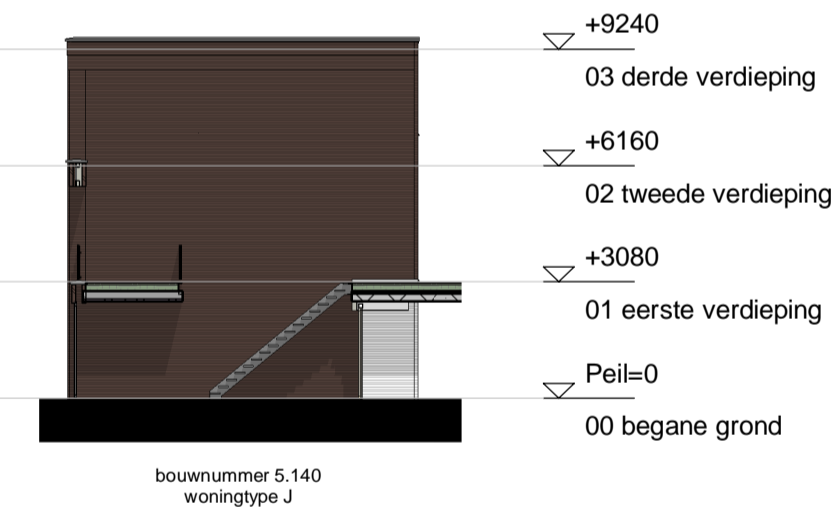

gevel 5.1  
1 : 200

gevel 5.2  
1 : 200

gevel 5.3  
1 : 200

gevel 5.4  
1 : 200

gevel 5.5  
1 : 200

gevel 5.6  
1 : 200

gevel 5.7  
1 : 200

gevel 5.8  
1 : 200

gevel 5.9  
1 : 200

gevel 5.10  
1 : 200

gevel 5.11  
1 : 200

gevel 5.12  
1 : 200

# THE HUDSONS

**DEFINITIEF**

betreft: Geveloverzichten  
Blok 5  
The Hudsons  
Rotterdam, Netherlands

era contour | tbi

datum: 30-08-2019  
fase: Verkoop

getekend: JA  
projectnummer: 11153

schaal: 1:200

formaat: A1  
tekeningnummer: B9.5\_200