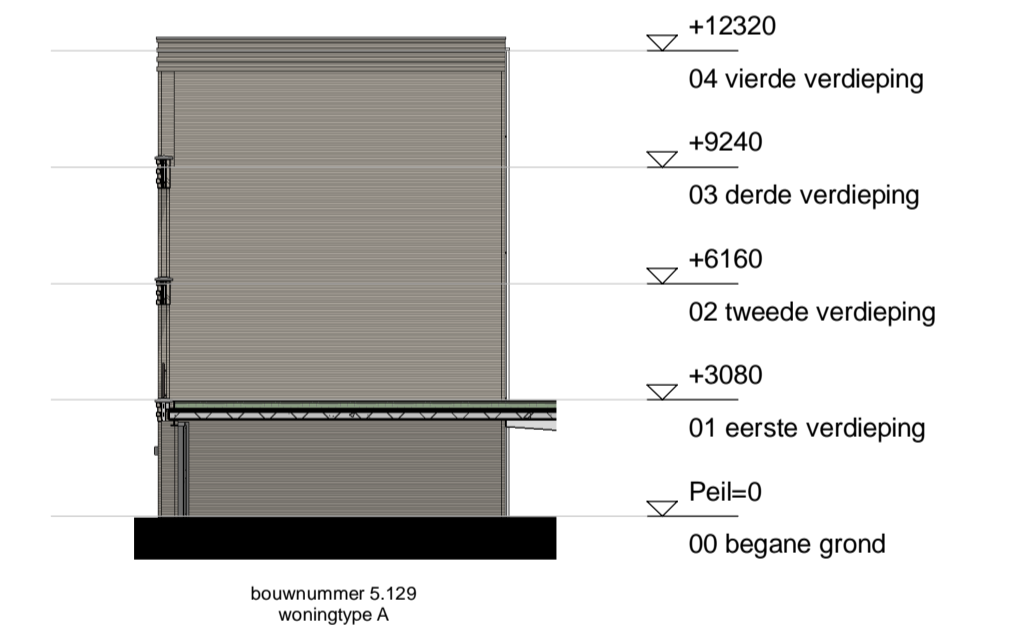

gevel 5.1  
1 : 200

gevel 5.2  
1 : 200

gevel 5.3  
1 : 200

gevel 5.4  
1 : 200

gevel 5.5  
1 : 200

gevel 5.6  
1 : 200

gevel 5.7  
1 : 200

gevel 5.8  
1 : 200

gevel 5.9  
1 : 200

gevel 5.10  
1 : 200

gevel 5.11  
1 : 200

gevel 5.12  
1 : 200

# THE HUDSONS

**DEFINITIEF**

betreft: Geveloverzichten  
Blok 5  
The Hudsons  
Rotterdam, Netherlands

era contour | tbi

datum: 30-08-2019  
fase: Verkoop

getekend: JA  
projectnummer: 11153

schaal: 1:200

formaat: A1  
tekeningnummer: B9.5\_200