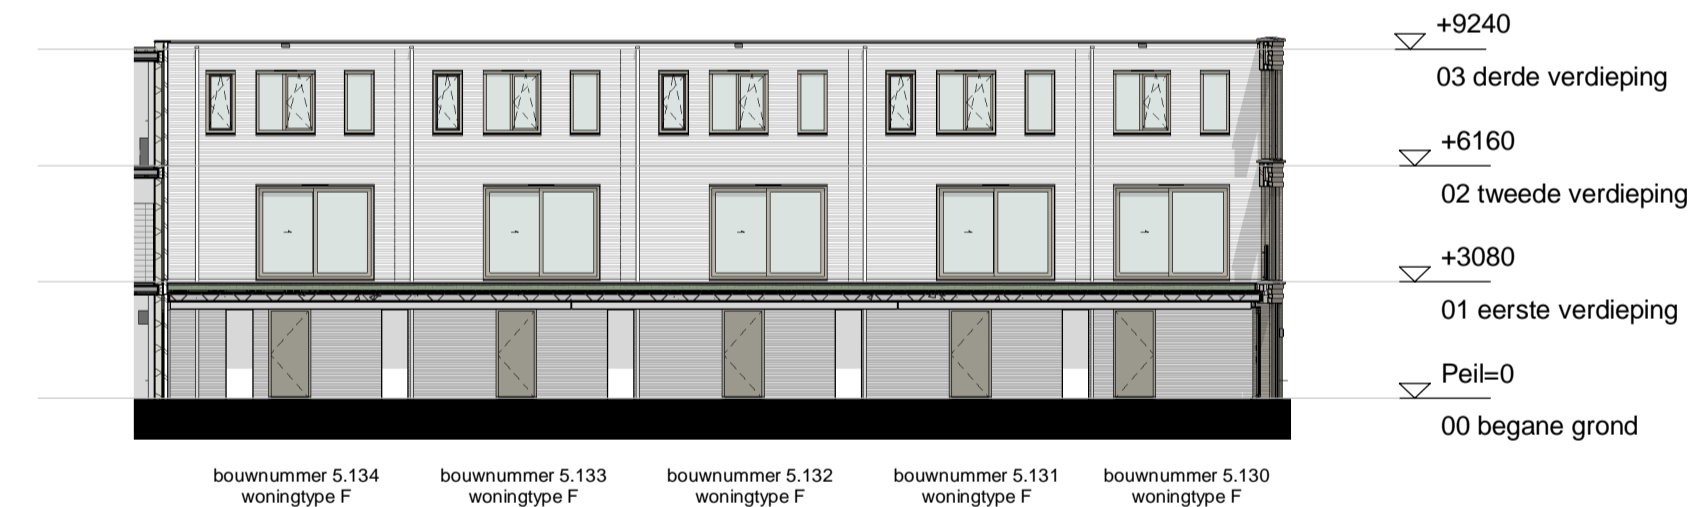

gevel 5.1  
1 : 200

gevel 5.2  
1 : 200

gevel 5.3  
1 : 200

gevel 5.4  
1 : 200

gevel 5.5  
1 : 200

gevel 5.6  
1 : 200

gevel 5.7  
1 : 200

gevel 5.8  
1 : 200

gevel 5.9  
1 : 200

gevel 5.10  
1 : 200

gevel 5.11  
1 : 200

gevel 5.12  
1 : 200

# THE HUDSONS

**DEFINITIEF**

betreft: Geveloverzichten  
Blok 5  
The Hudsons  
Rotterdam, Netherlands

era contour | tbi

datum: 30-08-2019  
fase: Verkoop

getekend: JA  
projectnummer: 11153

schaal: 1:200

formaat: A1  
tekeningnummer: B9.5\_200