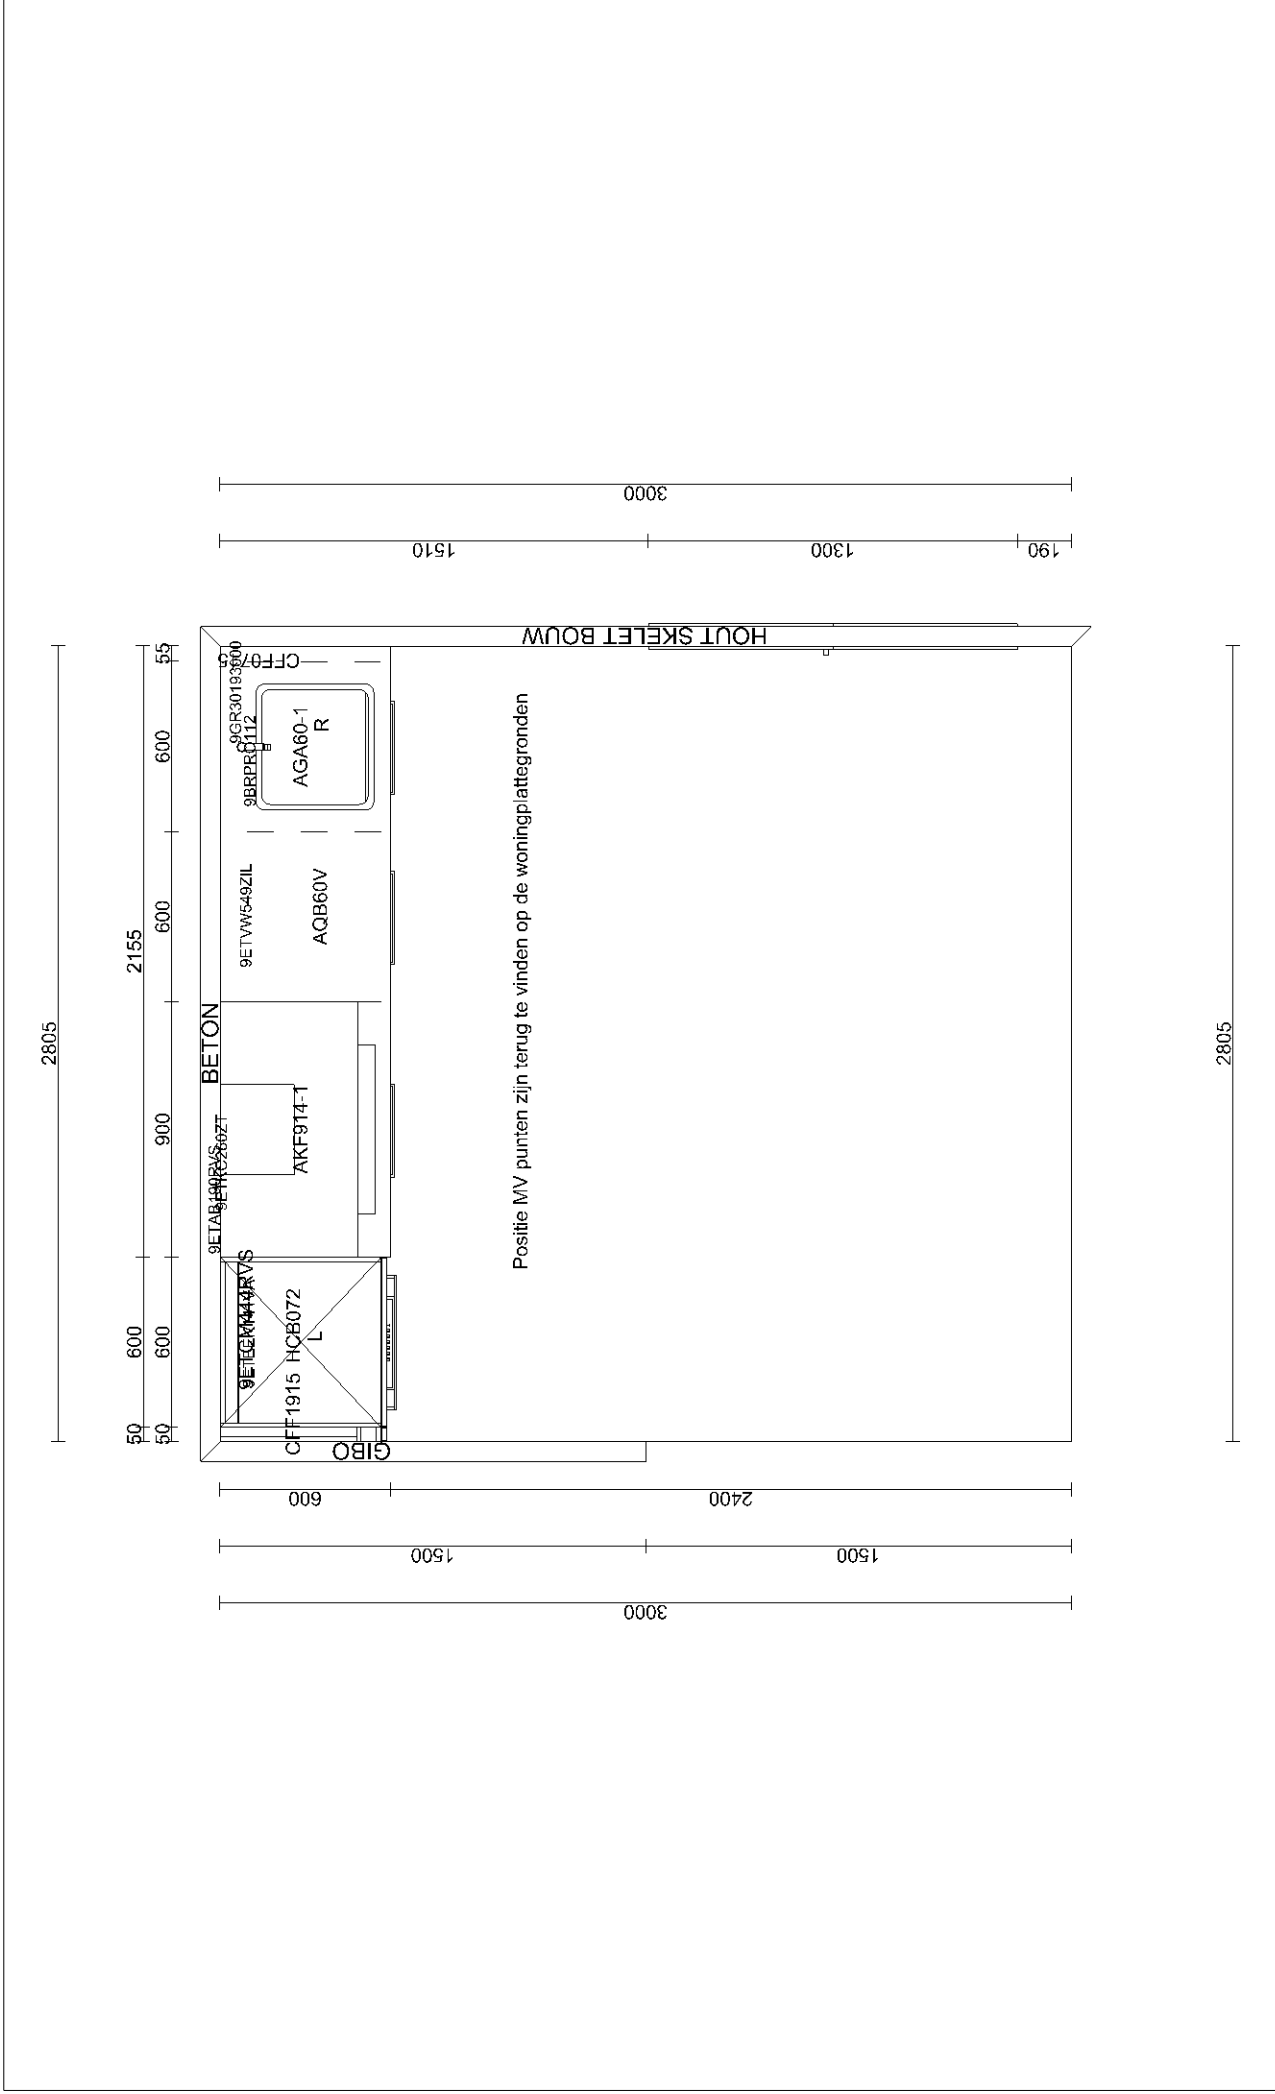

Klant	Era Contour B.V.	Project	The Hudsons Blok 5 te Rotterdam	Datum	10-9-2019
	Referentie	Projectnummer: 11153 The Hudsons	Bouwnr	-	Schaal	-
	Bonnummer	45028843-01.03	Leveradres	Opstelling 03. / Type I - BNR 5.142, 5.143, 5.144, 5.145 Type J - BNR 5.136, 5.137, 5.138, 5.139, 5.140	Versie	JBO1092019
Tekening	Bovenaanzicht	Verkoper	Jill Damwijk	Formaat	A4L	
Bouwkundige zaken op deze tekening zijn schetsmatig weergegeven. In werkelijkheid kunnen hierop afwijkingen voorkomen. Aan deze tekening kunnen geen rechten worden ontleend.