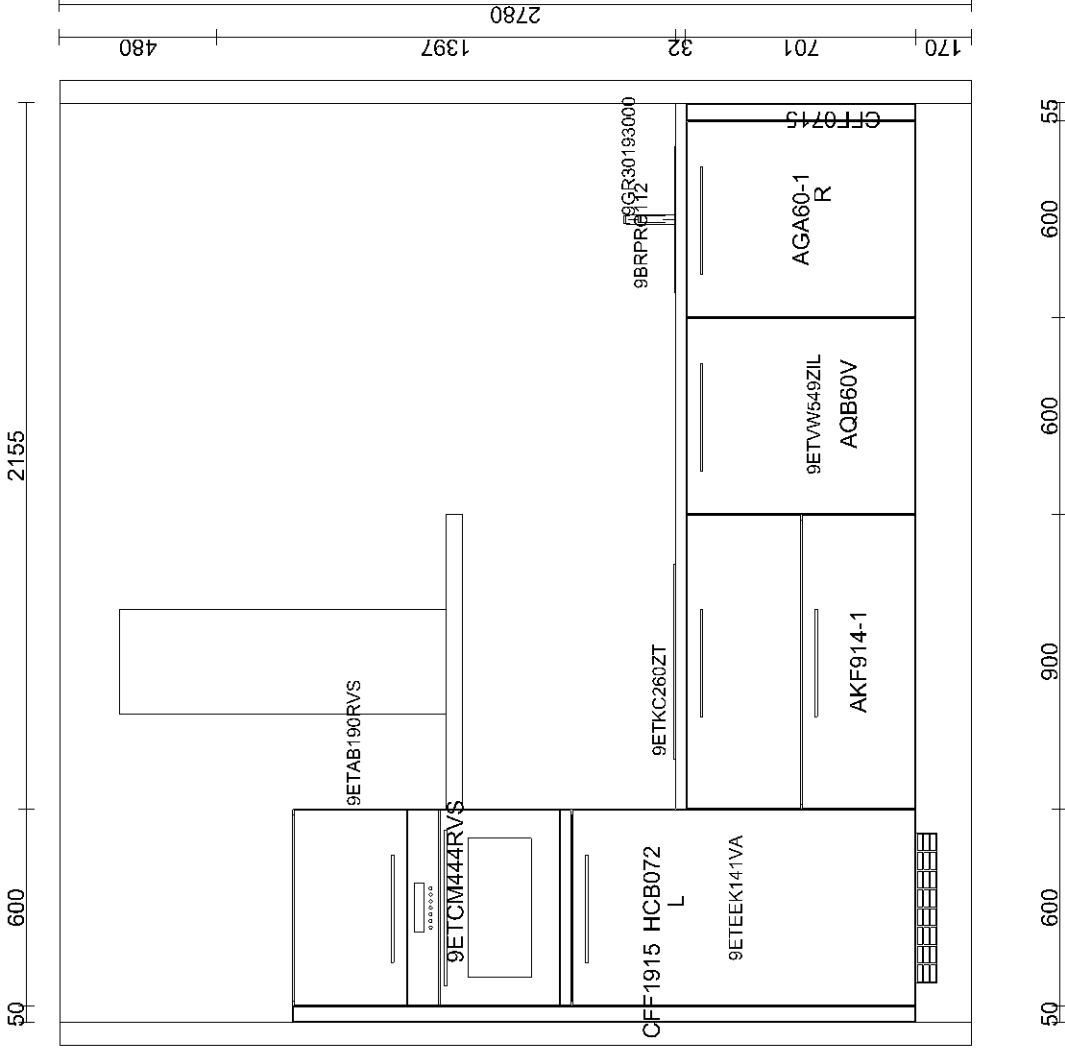

Klant	Era Contour B.V.	Project	The Hudsons Blok 5 te Rotterdam	Datum	10-9-2019
	Referentie	Projectnummer: 1153 The Hudsons	BouwNr	-	Schaal	-
	Bonnummer	45028843.01.03	Leveradres	Opstelling 03. / Type I - BNR 5.142, 5.143, 5.144, 5.145 Type J - BNR5.136, 5.137, 5.138, 5.139, 5.140	Versie	JBO1092019
	Tekening	Wandaanzicht 1	Verkoper	Jill Damwijk	Formaat	A4L

Bouwkundige zaken op deze tekening zijn schetsmatig weergegeven. In werkelijkheid kunnen hierop afwijkingen voorkomen. Aan deze tekening kunnen geen rechten worden ontleend.