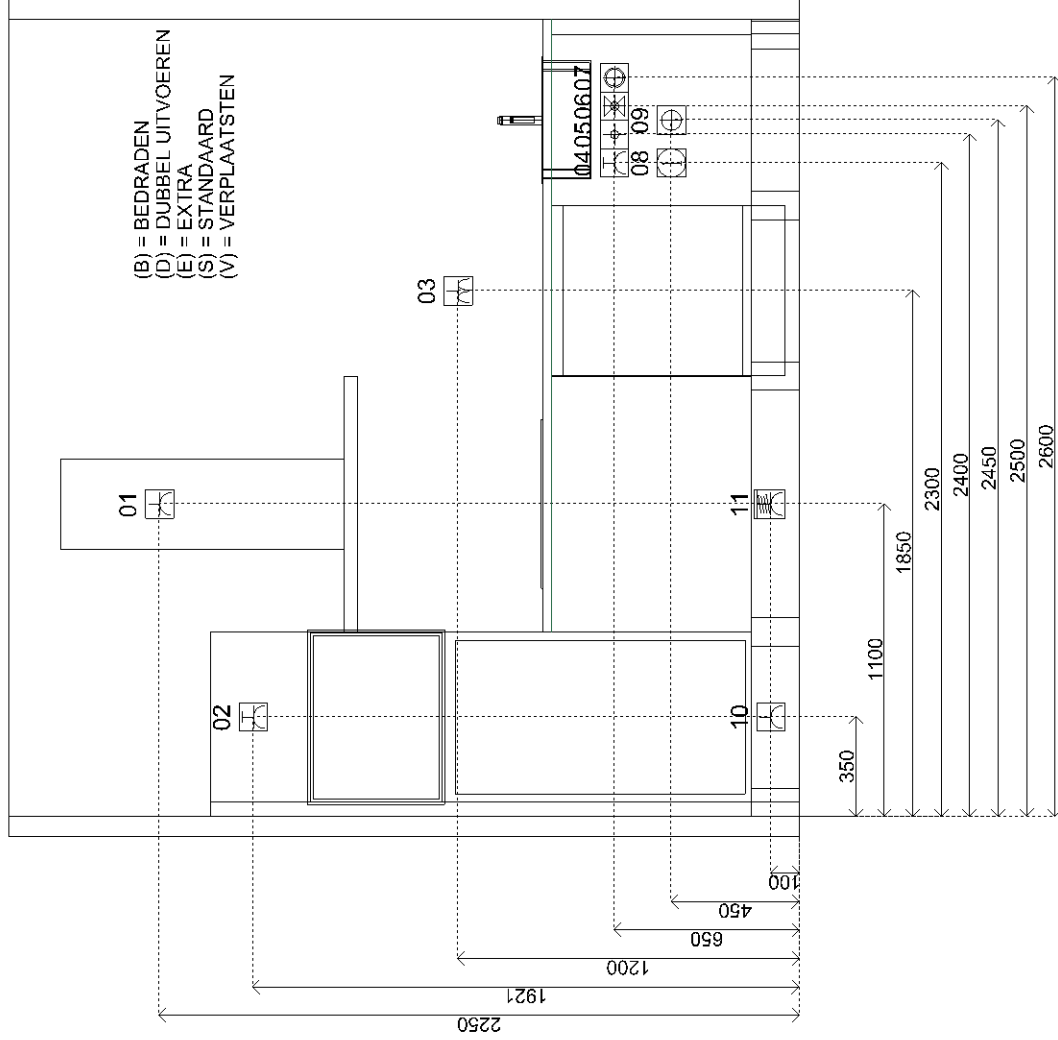

Sym	Detail
01	(S) E-WCD+ra t.b.v. afzuigkap
02	(S) E-WCD+ra (grp) t.b.v. combimagnetron max 3.6kW
03	(S) D-WCD+ra hor. t.b.v. huishoudelijk gebruik
04	(S) E-WCD+ra (grp) t.b.v. vaatwasser
05	(S) Warmwaterleiding
06	(S) Koudwaterleiding
07	(S) Kraan (kw) met belufter en terugslagklep t.b.v. vaatwasser
08	(S) Loze leiding t.b.v. boiler
09	(S) Afvoer 40mm
10	(S) E-WCD+ra t.b.v. koelkast
11	(S) 3 fasen perilex t.b.v. inductiekookplaat

	Klant	Era Contour B.V.	Project	The Hudsons Blok 5 te Rotterdam	Datum	10-9-2019
	Referentie	Projectnummer: 11153 The Hudsons	BouwNr	-	Schaal	-
	Bonnummer	45028843.01.03	Leveradres	Opstelling 03. / Type I - BNR 5.142, 5.143, 5.144, 5.145 Type J - BNR5.136, 5.137, 5.138, 5.139, 5.140	Versie	JBO1092019
	Tekening	Installatietekening wand 1	Verkoper	Jill Damwijk	Formaat	A4L

Bouwkundige zaken op deze tekening zijn schetsmatig weergegeven. In werkelijkheid kunnen hierop afwijkingen voorkomen. Aan deze tekening kunnen geen rechten worden ontleend.